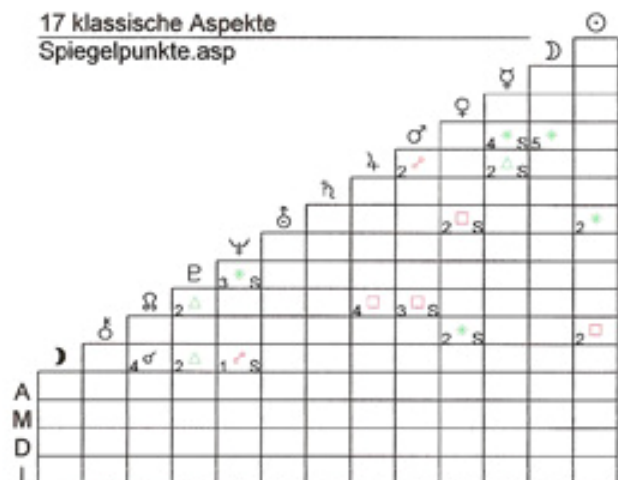

Margrit Stadlin

Do, 25. Aug 1949, 7:35:00 MET, 6:35:00 UT

Radix

Zug, CH (8°31' o, 47°10' n)

Erstellt von: Margrit StadlinFreudwilerweg 8, 8044 Zürich, 044 252 78 50

Sternzeit d. Geb.: 5:21:51

(trop., g. ekl., app, MN, gg)

Länge	Teilg.	Häuser (Placidus)	
A 22°55'12"		1 22°55' ♈	10 21°14' ♀
M 21°14'16"		2 16°58' ♋	11 26°32' ♎
☉ 1°43'11"	5.81	3 16°36' ♌	12 27°24' ♏
☽ 17°05'27"	1.60	Datum Alter	
☿ 25°24'17"	6.28	24. Jan 2008	58.42
♀ 5°41'22"	3.28	AP (7 Jahre/Haus)	
♂ 21°45'55"	0.94	▷ 14°21' ♉	◁ 28°33' ♊
♋ 23°17'05"	0.64	F E L W K F V	
♌ 8°32'46"	3.94	04 06 03 02 07 01 07	
♍ 4°05'03"	4.45		
♎ 13°22'55"	1.04		
♏ 16°40'21"	2.43		
♐ 18°55'43"	6.54		
♑ 3°13'32"	3.64		
♒ 14°31'12"	0.71		

17 klassische Aspekte

Spiegelpunkte.asp

SARASTRO 4.06, ©1997-2001 FRAISS SOFTWARE, WEN