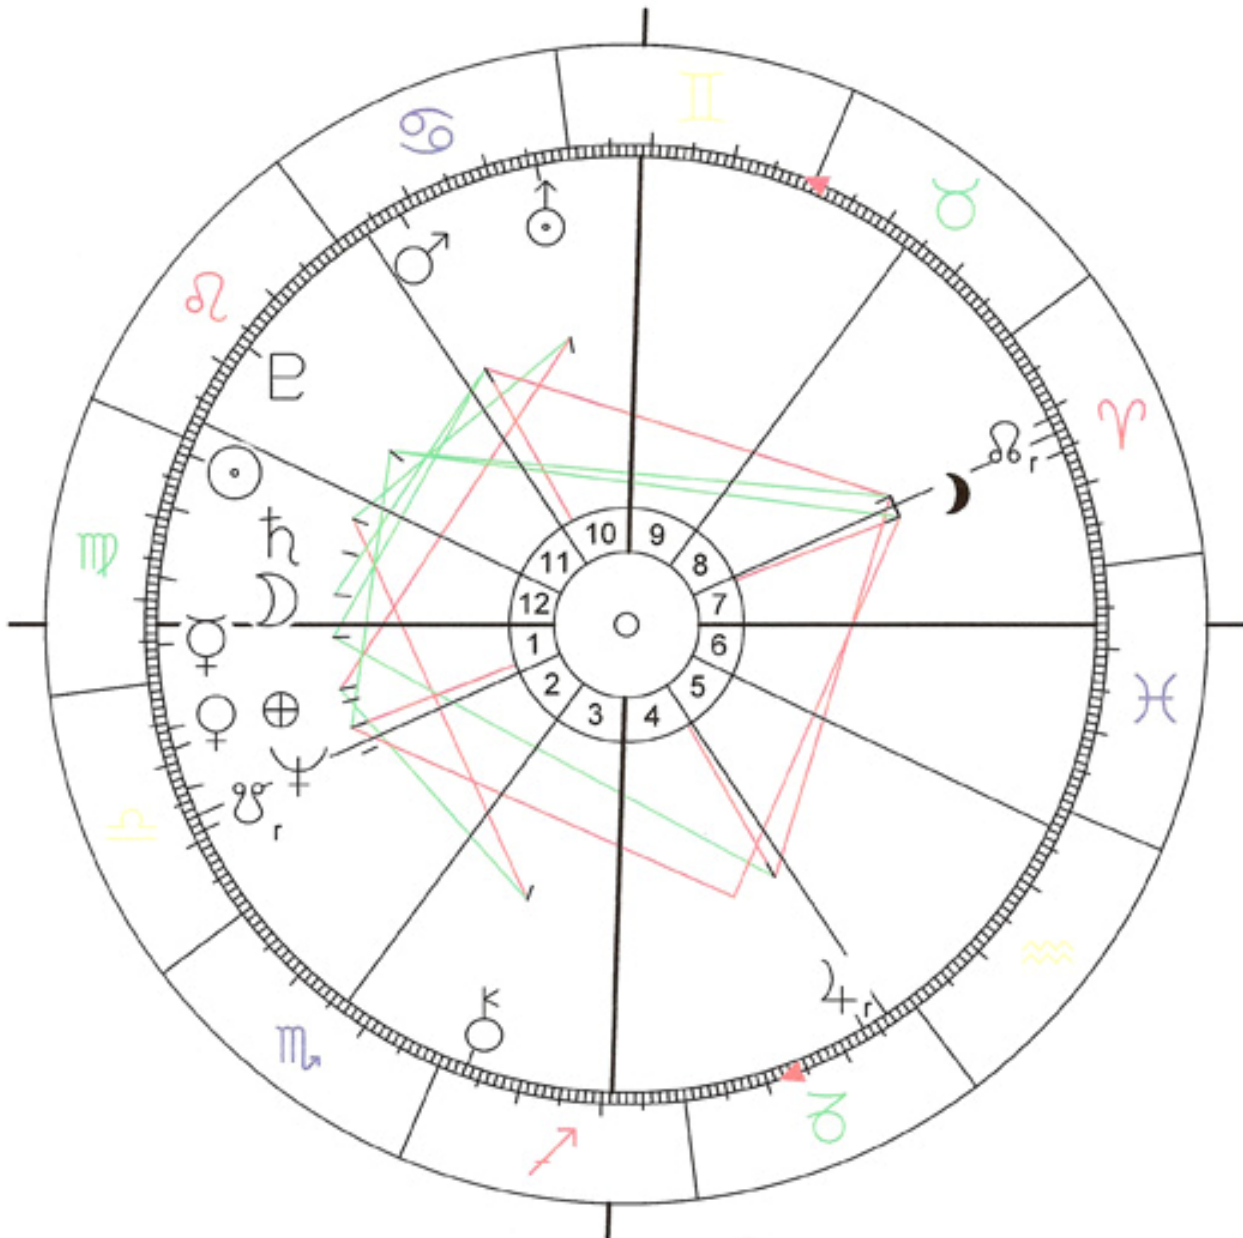

Margrit Stadlin

Do, 25. Aug 1949, 7:35:00 MET, 6:35:00 UT

Radix

Zug, CH (8°31' o, 47°10' n)

Erstellt von: Margrit StadlinFreudwilerweg 8, 8044 Zürich, 044 252 78 50

Sternzeit d. Geb.: 5:21:51

(trop., g. ekl., app, MN, gg)

Länge	Teilg.	Häuser (Placidus)	
A 22°55'12"		1 22°55' ♈	10 21°14' ♀
M 21°14'16"		2 16°58' ♋	11 26°32' ♎
☉ 1°43'11"	5.81	3 16°36' ♌	12 27°24' ♏
☽ 17°05'27"	1.60	Datum Alter	
☿ 25°24'17"	6.28	24. Jan 2008	58.42
♀ 5°41'22"	3.28	AP (7 Jahre/Haus)	
♂ 21°45'55"	0.94	▷ 14°21' ♉	◁ 28°33' ♊
♋ 23°17'05"	0.64	F E L W K F V	
♌ 8°32'46"	3.94	04 06 03 02 07 01 07	
♍ 4°05'03"	4.45		
♎ 13°22'55"	1.04		
♏ 16°40'21"	2.43		
♐ 18°55'43"	6.54		
♑ 3°13'32"	3.64		
♒ 14°31'12"	0.71		